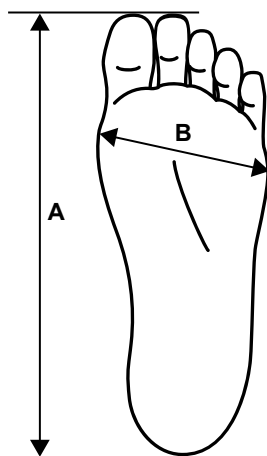

42. Orthop

Unit Size	A Length	B Width	F Shaft H.
36	225	93	95
37	240	95	95
38	245	95	100
39	250	96	100
40	260	98	105
41	270	100	105
42	280	102	105
43	285	105	107
44	290	105	110
45	295	108	110
46	300	110	112
47	305	110	113
48	310	113	115

Measures taken on last
/ Mått tagna på läst

Lägg alltid på extra utrymme motsvarande ca 10-15 mm för täckt sko, och ca 6-10 mm för öppna sko.

43. Teraheel

Unit Size	Fits	Length
S	35-37	222
M	38-40	243
L	41-43	263
XL	44-46	284

44. EriCare

Unit Size	Fits	Sole Length (inner)	Front width (inner)
XS	34-36	232	92
S	37-39	242	97
M	40-42	272	110
L	43-45	287	116
XL	46-48	307	125

45. WPS / Terapes / TD / Stabil-D

Unit Size	WPS Length	Terapes Length	TD Length	Stabil-D Length
35/36	230	226	230	233
37/38	240	240	245	245
39/40	253	255	260	259
41/42	265	269	275	271
43/44	275	280	290	285
45/46	290	296	300	297
47/48	295	308	310	312

46. Orthotech Stabil, Reha, Vario Incl. thick resp. thin insole

Unit UK Size	Reference EU Size	A Length	B Width	C- thick Ball	C- thin Ball	D- thick Heel	D- thin Heel
3	35.5	234	83	227	230	326	329
4	37	243	85	233	236	337	340
5	38	251	87	238	241	343	346
6	39	259	89	243	246	355	358
7	40.5	268	91	248	251	368	371
8	42	276	93	254	257	374	377
9	43	285	95	259	262	381	384
10	44.5	293	97	264	267	389	392
11	46	302	99	269	272	399	402
12	47	310	101	273	276	411	414
13	48	318	103	279	282	416	419
14	50	327	105	288	291	428	431