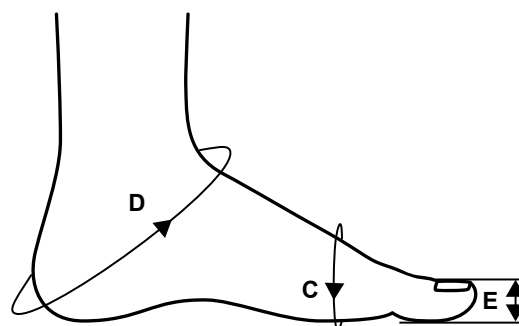

42. Orthop

Unit Size	A Length	B Width	F Shaft H.
36	225	93	95
37	240	95	95
38	245	95	100
39	250	96	100
40	260	98	105
41	270	100	105
42	280	102	105
43	285	105	107
44	290	105	110
45	295	108	110
46	300	110	112
47	305	110	113
48	310	113	115

Measures taken on last
/ Mått tagna på läst

Lägg alltid på extra utrymme motsvarande ca 10-15 mm för täckt sko, och ca 6-10 mm för öppna sko.

43. Teraheel

Unit Size	Fits	Length
S	35-37	222
M	38-40	243
L	41-43	263
XL	44-46	284

44. EriCare

Unit Size	Fits	Sole Length (inner)	Front width (inner)
XS	34-36	232	92
S	37-39	242	97
M	40-42	272	110
L	43-45	287	116
XL	46-48	307	125

45. WPS / Terapes / TD / Stabil-D

Unit Size	WPS Length	Terapes Length	TD Length	Stabil-D Length
35/36	230	226	230	233
37/38	240	240	245	245
39/40	253	255	260	259
41/42	265	269	275	271
43/44	275	280	290	285
45/46	290	296	300	297
47/48	295	308	310	312

46. Orthotech Stabil, Reha, Vario Incl. thick resp. thin insole

Unit UK Size	Reference EU Size	A Length	B Width	C- thick Ball	C- thin Ball	D- thick Heel	D- thin Heel
3	35.5	234	83	227	230	326	329
4	37	243	85	233	236	337	340
5	38	251	87	238	241	343	346
6	39	259	89	243	246	355	358
7	40.5	268	91	248	251	368	371
8	42	276	93	254	257	374	377
9	43	285	95	259	262	381	384
10	44.5	293	97	264	267	389	392
11	46	302	99	269	272	399	402
12	47	310	101	273	276	411	414
13	48	318	103	279	282	416	419
14	50	327	105	288	291	428	431