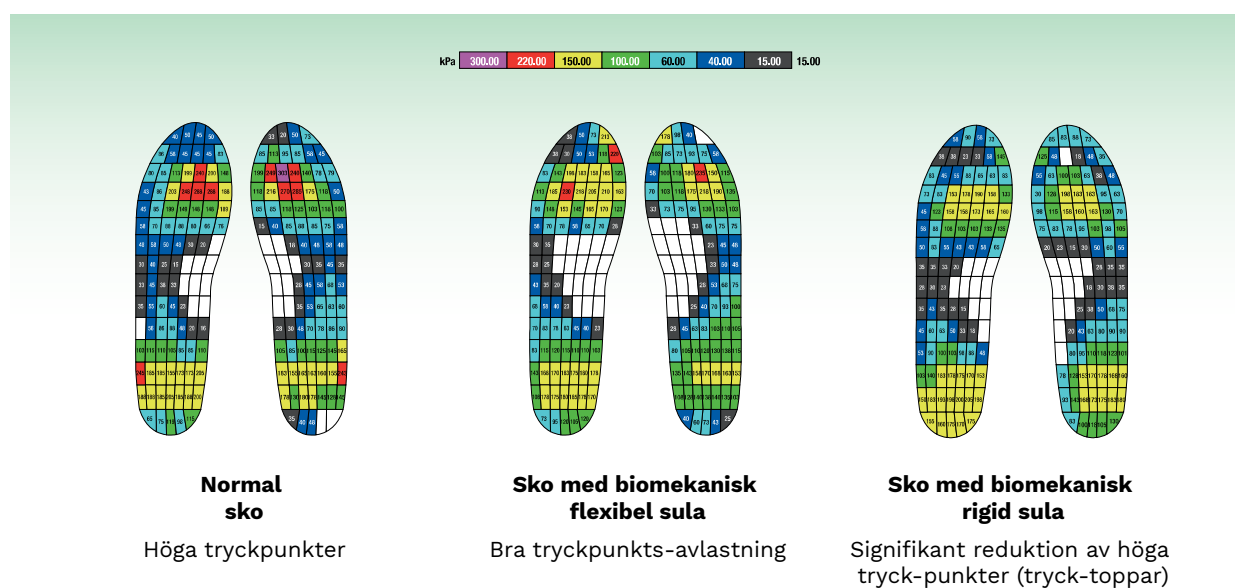

Podartis är ett företag som under mer än 30 år arbetat med omfattande forskning och utveckling på behandlingsområdet. Vi har sedan många år tillbaka ett nära samarbete med Podartis. Du kan gärna läsa mer om deras arbete samt forskning på www.podartis.com.

Nedan analys beskriver tydligt trycknivå och tryckfördelning vid användande av olika typer av sulor (normala, biomekaniskt flexibla samt biomekaniskt rigida sulor).

Nedan beskriver skillnaden mellan normala skor, ortopediska skor och ortopediska skor med flexibelt ovanmaterial.

Alla Podartis skor använder **töjbar eller värme-omformbar teknologi** som möjliggör att ovasidan av skon kan formas och anpassas till fotens och tårnans form.