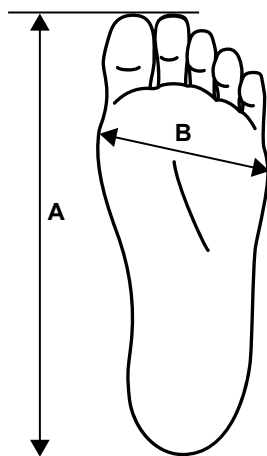

41. Sandalo, Asti

Unit Size	A Length	B Width	C Ball	E Toe
35	232	92	265	43
36	238	93	270	44
37	245	95	275	45
38	252	96	280	46
39	258	98	285	47
40	265	99	290	48
41	272	101	295	49
42	278	102	300	50
43	285	104	305	51
44	292	105	310	52
45	298	107	315	53
46	305	108	320	54
47	312	110	325	55

42. Orthop

Unit Size	A Length	B Width	F Shaft H.
36	225	93	95
37	240	95	95
38	245	95	100
39	250	96	100
40	260	98	105
41	270	100	105
42	280	102	105
43	285	105	107
44	290	105	110
45	295	108	110
46	300	110	112
47	305	110	113
48	310	113	115

Measures taken on last
/ Mått tagna på läst

Lägg alltid på extra utrymme motsvarande ca 10-15 mm för täckt sko, och ca 6-10 mm för öppna sko.

43. Teraheel

Unit Size	Fits	Length
S	35-37	222
M	38-40	243
L	41-43	263
XL	44-46	284

45. WPS / Terapes / TD / Stabil-D

Unit Size	WPS Length	Terapes Length	TD Length	Stabil-D Length
35/36	230	226	230	233
37/38	240	240	245	245
39/40	253	255	260	259
41/42	265	269	275	271
43/44	275	280	290	285
45/46	290	296	300	297
47/48	295	308	310	312

46. Orthotech Stabil, Reha, Vario Incl. thick resp. thin insole

Unit UK Size	Reference EU Size	A Length	B Width	C- thick Ball	C- thin Ball	D- thick Heel	D- thin Heel
3	35.5	234	83	227	230	326	329
4	37	243	85	233	236	337	340
5	38	251	87	238	241	343	346
6	39	259	89	243	246	355	358
7	40.5	268	91	248	251	368	371
8	42	276	93	254	257	374	377
9	43	285	95	259	262	381	384
10	44.5	293	97	264	267	389	392
11	46	302	99	269	272	399	402
12	47	310	101	273	276	411	414
13	48	318	103	279	282	416	419
14	50	327	105	288	291	428	431