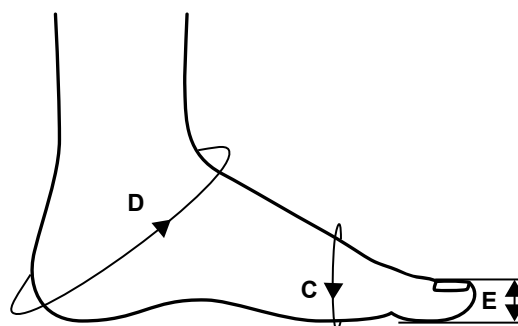

41. Sandalo, Asti

Unit Size	A Length	B Width	C Ball	E Toe
35	232	92	265	43
36	238	93	270	44
37	245	95	275	45
38	252	96	280	46
39	258	98	285	47
40	265	99	290	48
41	272	101	295	49
42	278	102	300	50
43	285	104	305	51
44	292	105	310	52
45	298	107	315	53
46	305	108	320	54
47	312	110	325	55

42. Orthop

Unit Size	A Length	B Width	F Shaft H.
36	225	93	95
37	240	95	95
38	245	95	100
39	250	96	100
40	260	98	105
41	270	100	105
42	280	102	105
43	285	105	107
44	290	105	110
45	295	108	110
46	300	110	112
47	305	110	113
48	310	113	115

Measures taken on last
/ Mått tagna på läst

Lägg alltid på extra utrymme motsvarande ca 10-15 mm för täckt sko, och ca 6-10 mm för öppna sko.

43. Teraheel

Unit Size	Fits	Length
S	35-37	222
M	38-40	243
L	41-43	263
XL	44-46	284

45. WPS / Terapes / TD / Stabil-D

Unit Size	WPS Length	Terapes Length	TD Length	Stabil-D Length
35/36	230	226	230	233
37/38	240	240	245	245
39/40	253	255	260	259
41/42	265	269	275	271
43/44	275	280	290	285
45/46	290	296	300	297
47/48	295	308	310	312

46. Orthotech Stabil, Reha, Vario Incl. thick resp. thin insole

Unit UK Size	Reference EU Size	A Length	B Width	C- thick Ball	C- thin Ball	D- thick Heel	D- thin Heel
3	35.5	234	83	227	230	326	329
4	37	243	85	233	236	337	340
5	38	251	87	238	241	343	346
6	39	259	89	243	246	355	358
7	40.5	268	91	248	251	368	371
8	42	276	93	254	257	374	377
9	43	285	95	259	262	381	384
10	44.5	293	97	264	267	389	392
11	46	302	99	269	272	399	402
12	47	310	101	273	276	411	414
13	48	318	103	279	282	416	419
14	50	327	105	288	291	428	431